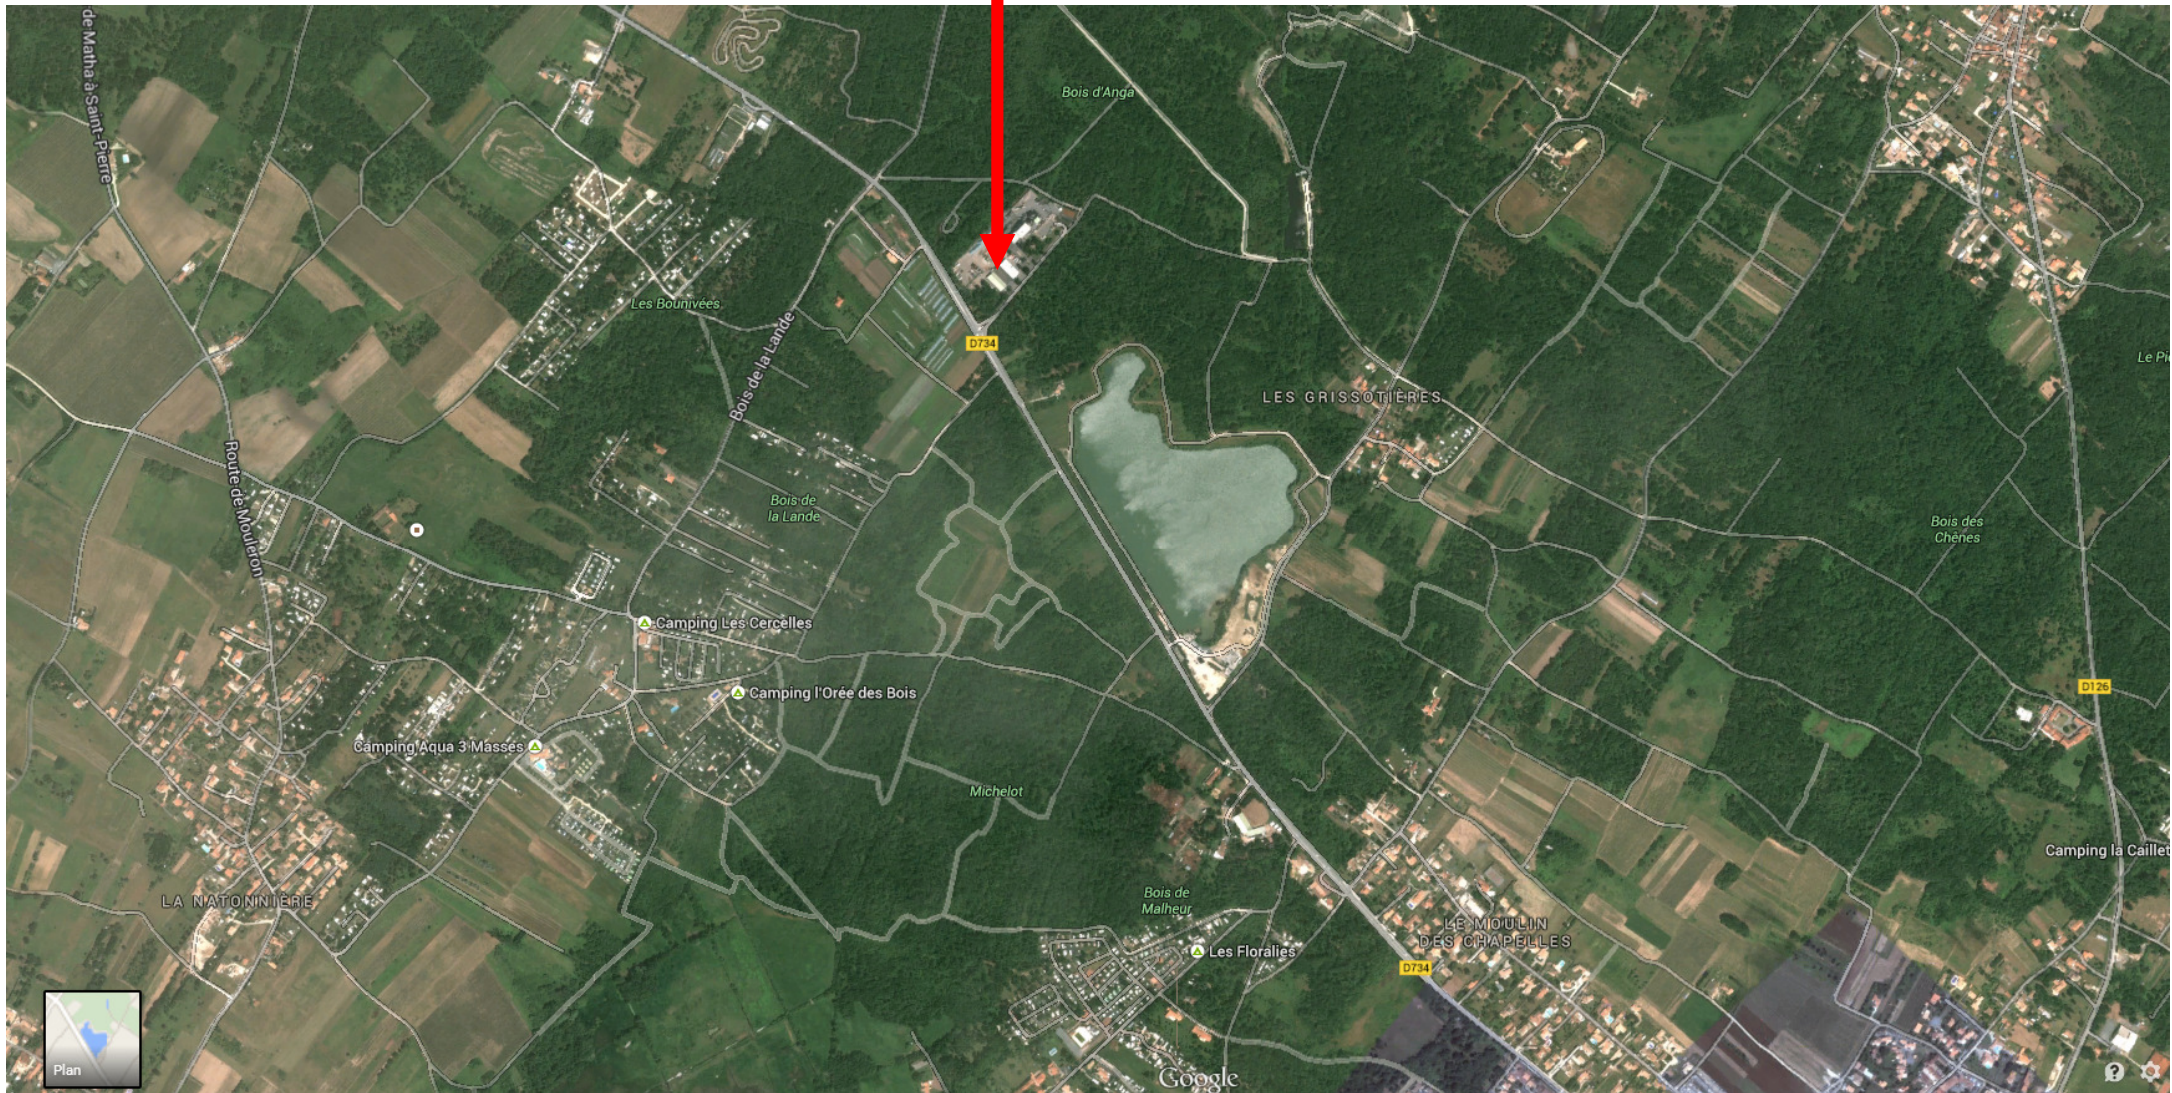

BOIS D'ANGA - NICOLLIN
Panneau : Déchetterie de St Pierre - Usine d'Incinération -
Service de nettoyage

En venant de ST PIERRE :

Après la Dresserie (en direction de DOLUS) :

- Prendre à gauche lorsque vous voyez les serres sur votre droite.
- Direction : déchetterie – usine d'incinération

En venant de DOLUS :

Après la sortie de Dolus (en direction de ST PIERRE) :

- prendre la première à droite après la carrière de gravats située sur la droite.
- Direction : déchetterie - usine d'incinération