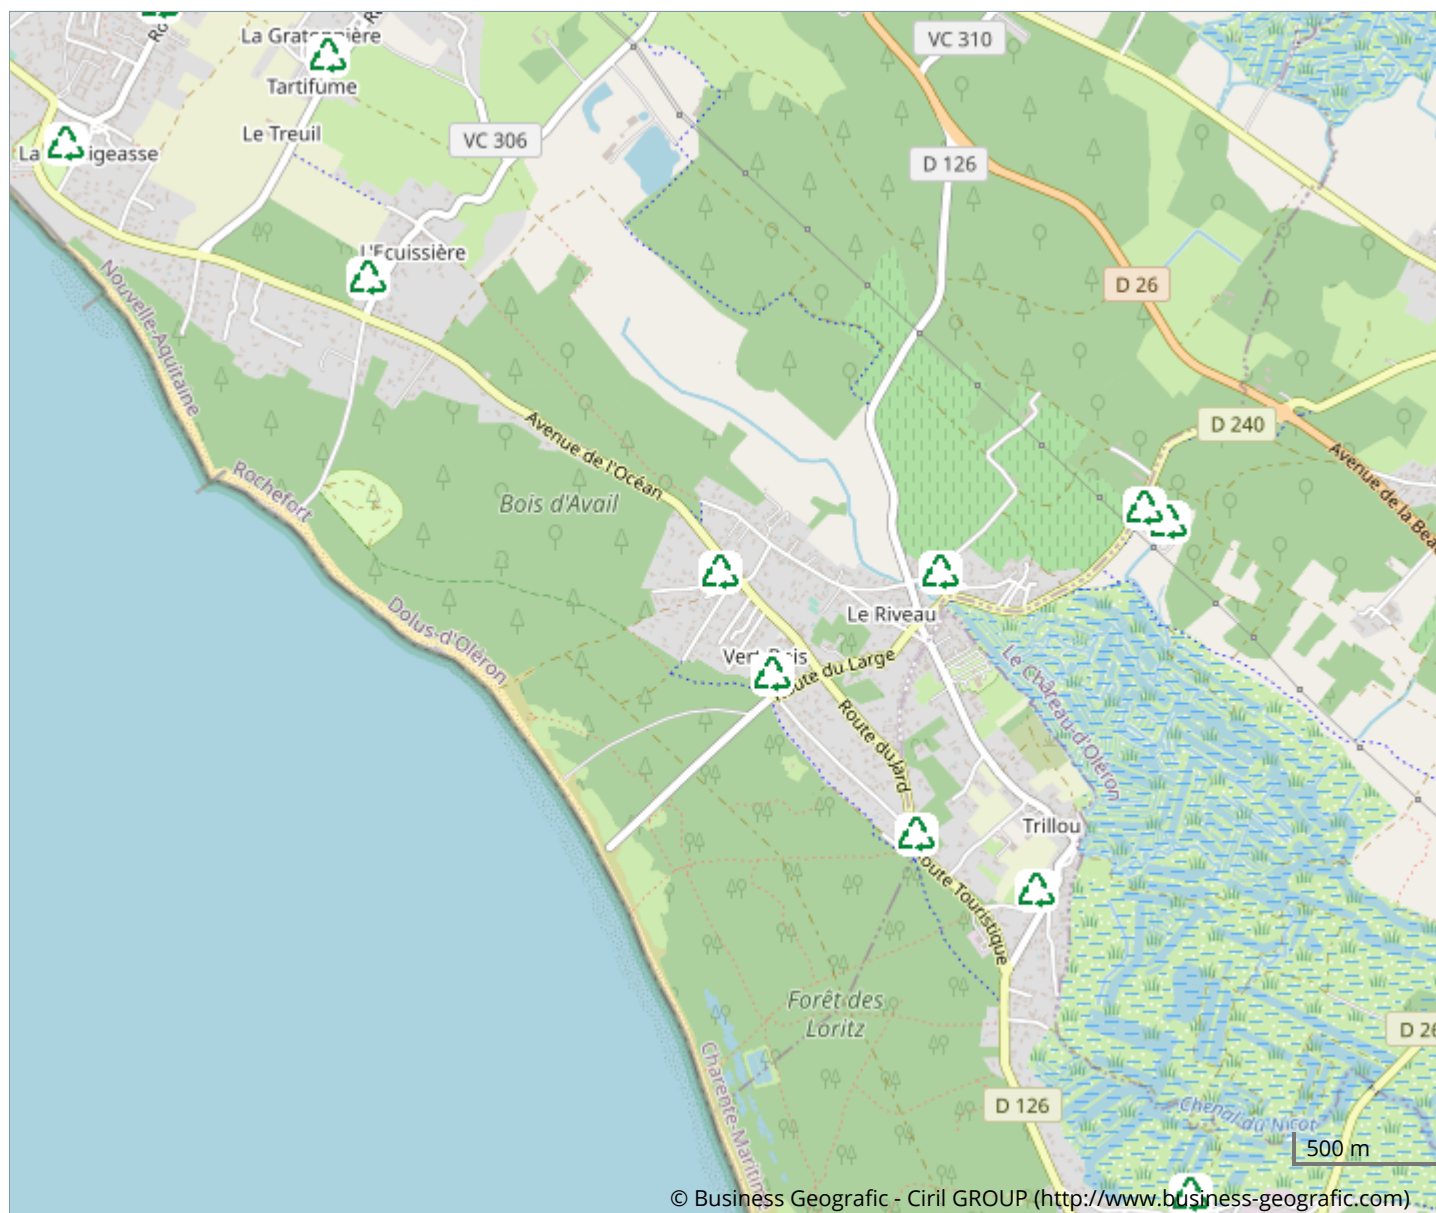

À PROXIMITÉ

 PAV Verre

NOTES

Mise à jour du 02/08/2021 : Susceptible de modification

À PROXIMITÉ

 PAV Verre

NOTES

Mise à jour du 02/08/2021 : Susceptible de modification

À PROXIMITÉ

NOTES

Mise à jour du 02/08/2021 : Susceptible de modification

À PROXIMITÉ

 PAV Verre

NOTES

Mise à jour du 02/08/2021 : Susceptible de modification