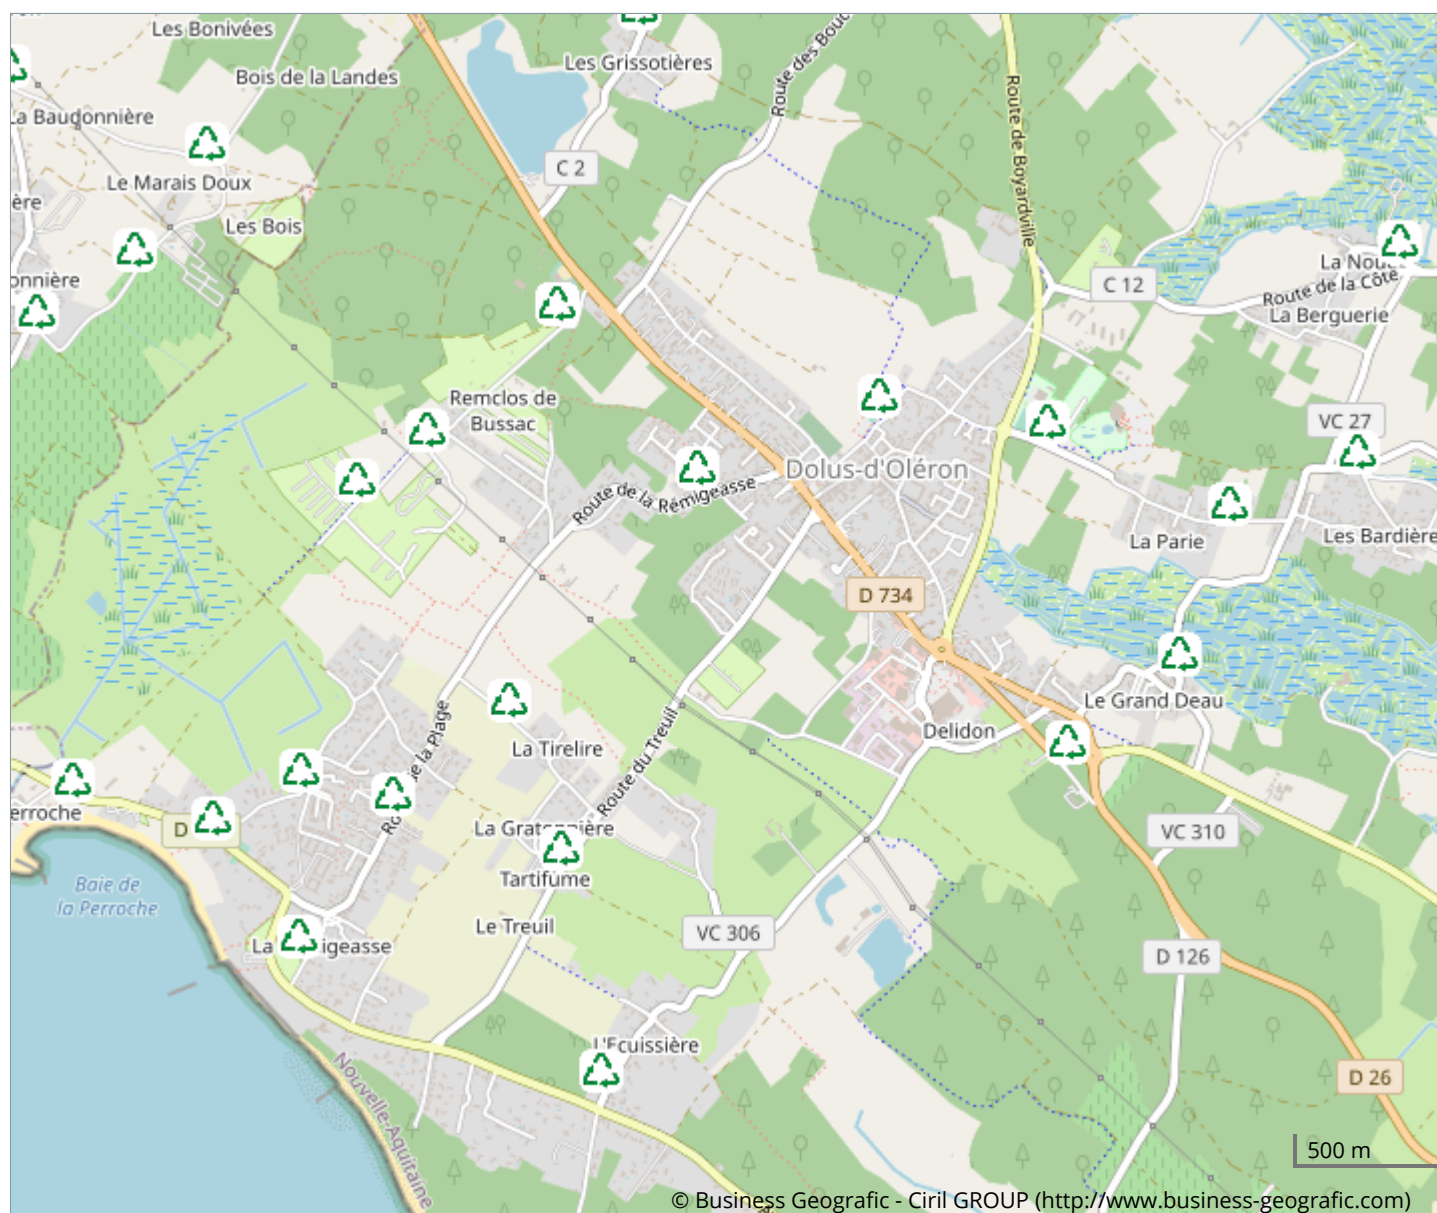

À PROXIMITÉ

 PAV Verre

NOTES

Mise à jour du 02/08/2021 : Susceptible de modification

À PROXIMITÉ

 PAV Verre

NOTES

Mise à jour du 02/08/2021 : Susceptible de modification

À PROXIMITÉ

NOTES

Mise à jour du 02/08/2021 : Susceptible de modification

À PROXIMITÉ

 PAV Verre

NOTES

Mise à jour du 02/08/2021 : Susceptible de modification