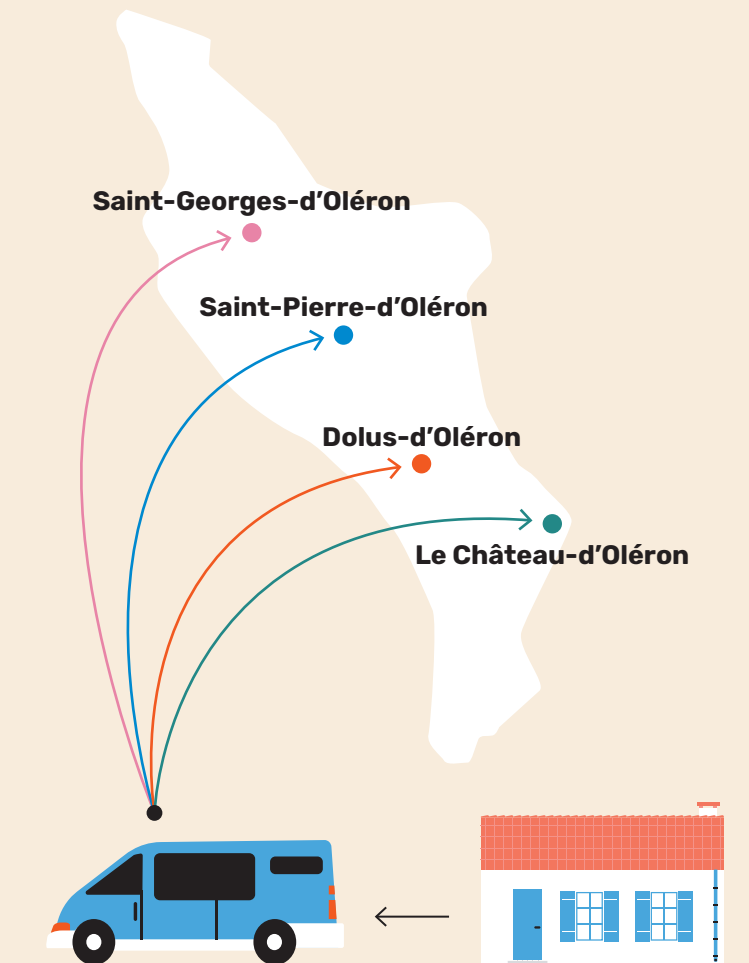

OUVERT À TOUS - ACCÈS PMR

NOUVEAU

LA COMMUNAUTÉ DE COMMUNES VOUS TRANSPORTE

DE VOTRE DOMICILE SUR L'ÎLE D'OLÉRON VERS :

(La destination doit être située à plus d'1 km de votre domicile)

DESTINATION

SAINT-PIERRE-D'OLÉRON

DESTINATION

DOLUS-D'OLÉRON

Arrêts : Mairie • Place de la Poste • La Jarrie •
Centre Aquatique • Centre de radiologie

Jours	Arrivée à 10h00 Retour du point de dépose à 12h
Mardi	✓
Mercredi	
Jeudi	
Vendredi	
Samedi	✓

DESTINATION

SAINT-GEORGES-D'OLÉRON

Arrêts : Mairie • Place du marché de Chéray •
Médiathèque

Jours	Arrivée à 10h00 Retour du point de dépose à 12h
Mardi	
Mercredi	✓
Jeudi	
Vendredi	
Samedi	

DESTINATION

LE CHÂTEAU-D'OLÉRON

Arrêts : Mairie / Marché •
Supermarché • Le Port

Jours	Arrivée à 10h00 Retour du point de dépose à 12h
Mardi	
Mercredi	
Jeudi	✓
Vendredi	✓
Samedi	

RÉSERVATION AU

☎ **05 33 09 47 60**

Réservation au plus tard la veille avant 17h